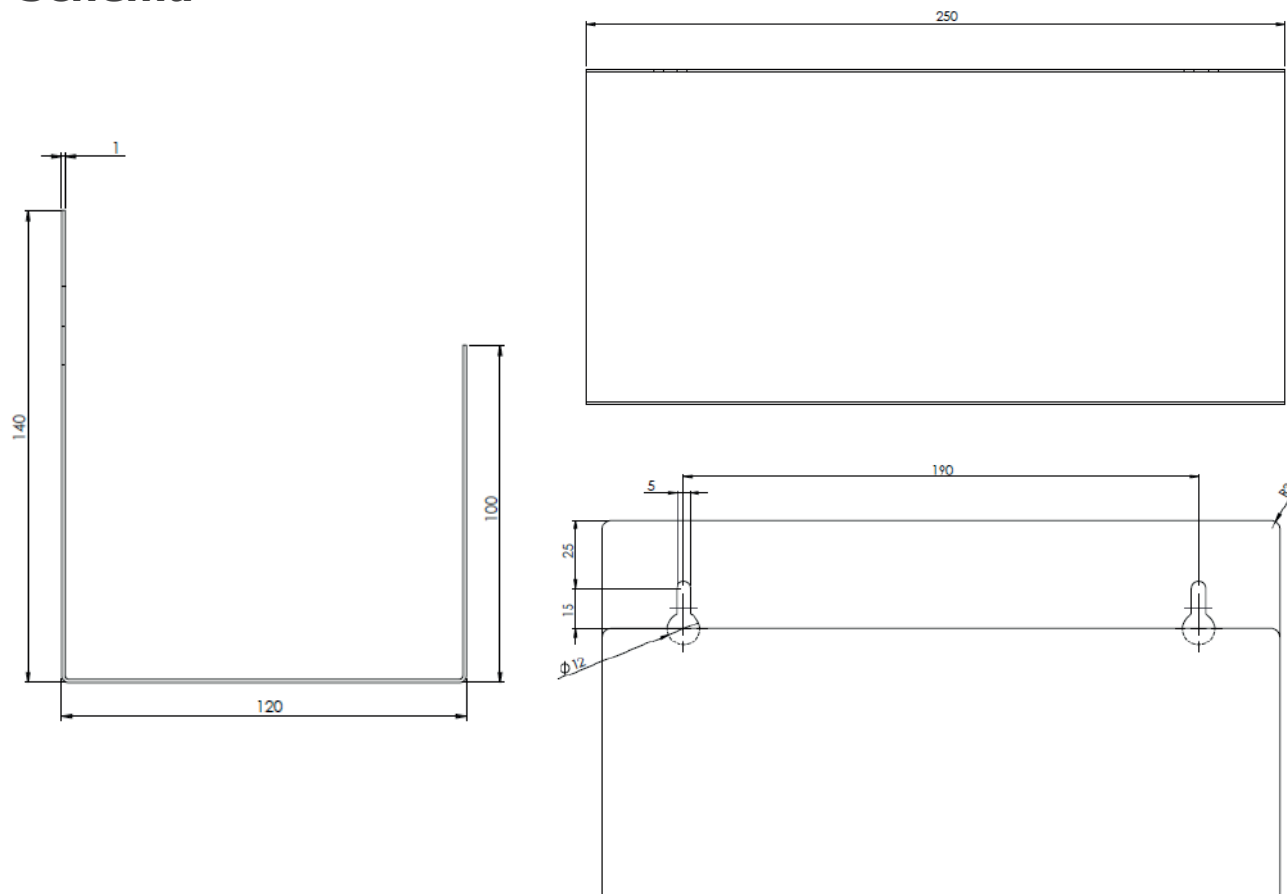

## Etagère support de Box

ETTRI250

### Description

L'étagère (ETTRI250) de Casanova se fixe sous le coffret de communication de type TRI et permet d'y accueillir les principales box du marché.

### Schéma

### Caractéristiques

**Matière:** Tôle acier épr: 10/10èmes

**Traitement:** Peinture Epoxy

**Finition:** Aspect lisse

**Dimensions:** 250 x 140 x 120 mm

**Couleur:** Blanc RAL 9003